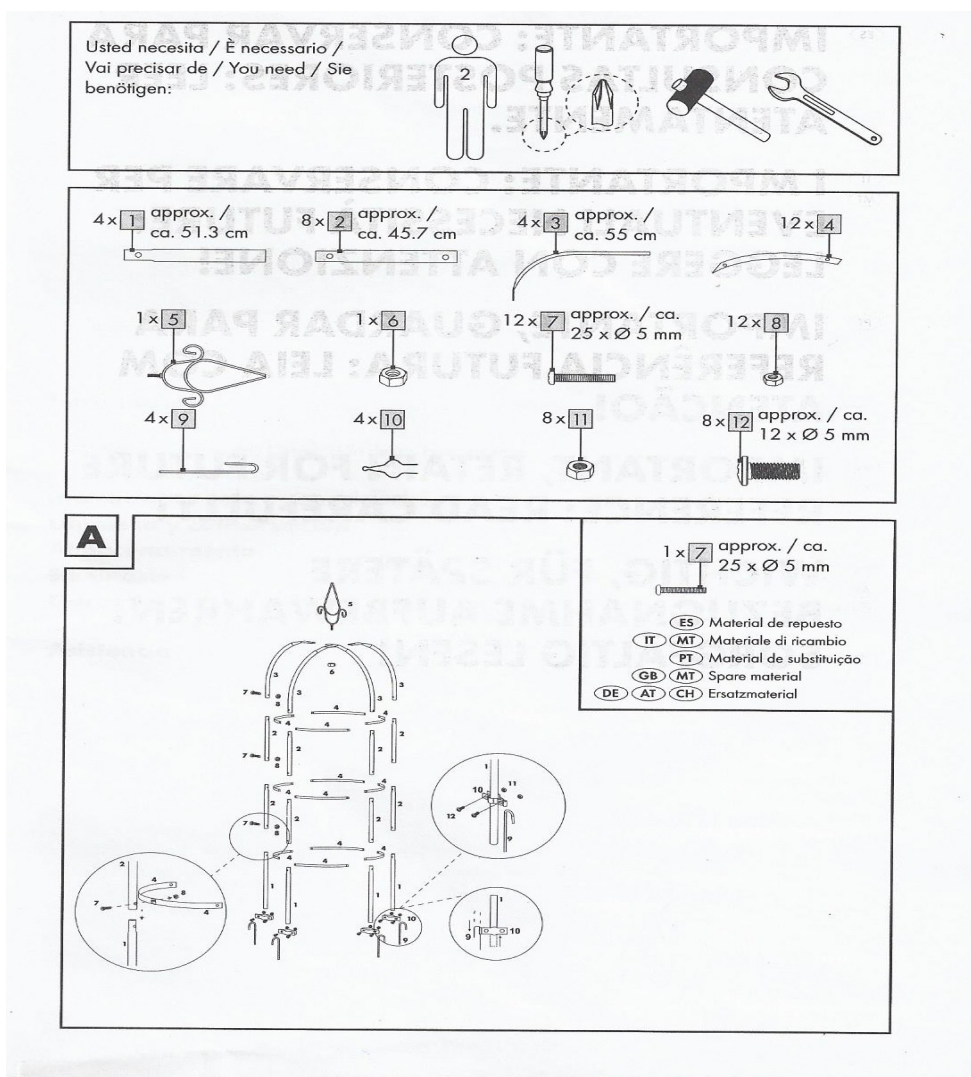

Használati útmutató

Kovácsoltvas Rózsatorony állvány

A termék használata előtt kérem alaposan olvassa át a használati útmutatót! A terméket csak a leírásnak megfelelően és a megadott használati célokra használja! A nem rendeltetés szerű használatból eredő károkért felelősséget nem vállalunk. Amennyiben a terméket átadja másnak az útmutatót mindenképp mellékelje.

Rendeltetés szerű használata:

Ezt a terméket kertek díszítésére tervezték. Rendeltetésének célja rózsza, vagy egyéb futónövény felfuttatása. A növény megtartása, alátámasztása. Nehezebb tárgyakat ne aggasszon rá. Tilos rámászni! Személyes használatra készült! Ipari felhasználásra nem alkalmas.

Részeinek Áttekintése a mellékelt ábra alapján:

- 1.) 4db ívelt pózna
- 2.) 8db egyenes pózna (45.7cm)
- 3.) 4db egyenes pózna (55cm)
- 4.) 12 db belső ívelt vaslap
- 5.) 1db csúcsdíz
- 6.) 1db anyacsavar a dekor rögzítéshez
- 7.) 12 db hosszú csavar 5*25mm
- 8.) 12 db anyacsavar a póznákhoz
- 9.) 4db horog a földbe szúráshoz
- 10.) 4db csatlakozó bilincs a horoghoz
- 11.) 8db anyacsavar a rövidcsavarokhoz
- 12.) 8db rövid csavar 5*12mm